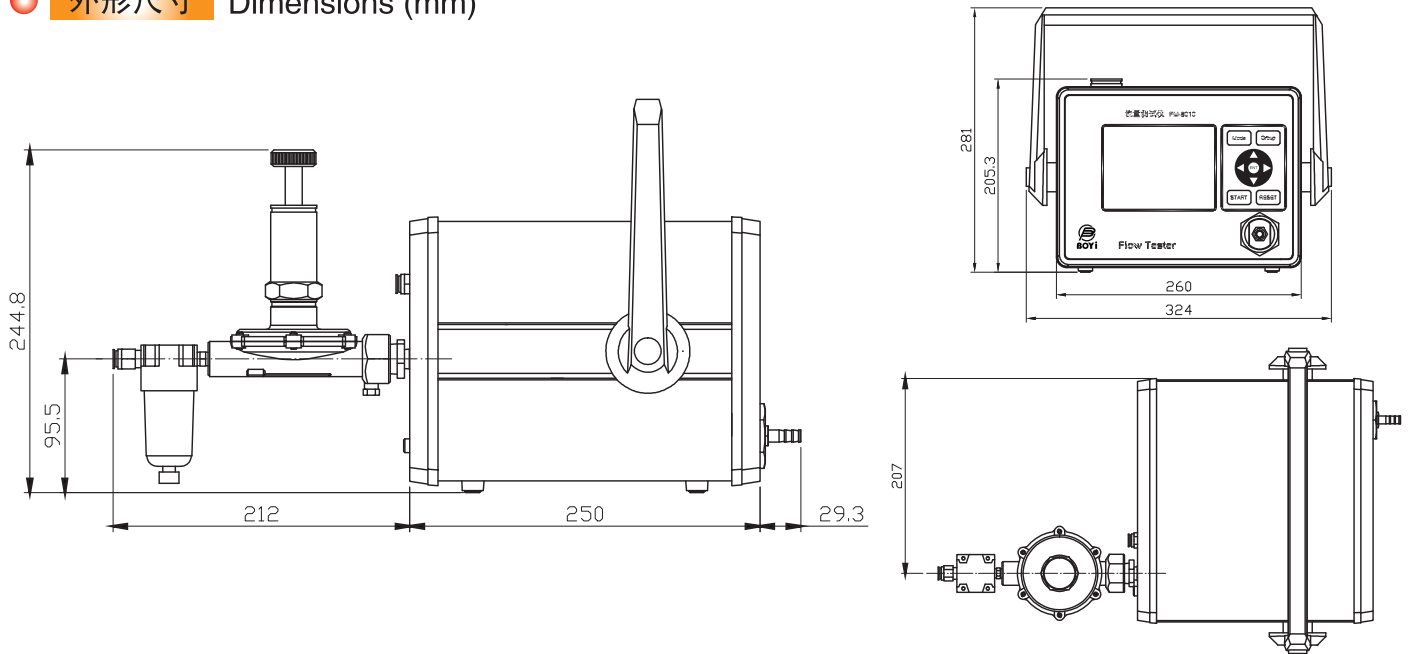

型号 FM-8010-① Mode

记号 Denotation	流量显示范围 Flow Display range	流量使用范围 Flow using Range
1L	0.000~1.000 L/min	0.1~1L/min
2L	0.000~2.000 L/min	0.2~2L/min
5L	0.000~5.000 L/min	0.5~5L/min
10L	00.00~10.00 L/min	1~10L/min

规格 Specifications

FM-8010性能 Performance	技术指标 Specifications
测定方式 Test method	流量式 Flow type
系统精度 System accuracy	± 2% F.S.
直压传感器精度 Accuracy of vertical pressure sensor	± 1% F.S.
重复性 Repeatability	± 2%
显示 Display	LCD显示 (蓝色LED背光) LCD Display (blue back light) 显示点阵数 320 × 240 Display lattice number 320 × 240 有效显示尺寸 W124mm × D 94mm Active Display Size
流量显示位数 Flow display digits	量程为10L的机型: 00.00 L/min The model of range 10L, 00.00 L/min 量程为1L、2L、5L的机型: 0.000 L/min The model of range 1L, the model of range 2L, the model of range 5L, 0.000 L/min
直压显示位数 Display digits of vertical pressure	00.00 kPa

组号设定机能 Group no. setting Qty	0 ~ 15ch (合计Total 16ch)
后端子输入/输出 Rear terminals input/output	后端子输入信号: 6个 Rear terminals input signals, 6 pcs 后端子输出信号: 4个 Rear terminals output signals 4pcs
使用压力范围 Using pressure range	0.5~10kPa
温、湿度范围 Temperature and humidity range	0 ~ 40 °C 45 ~ 85% R H 无结露 No.dew
电源电压 Power supply	AC 100 ~ 240V, 50/60Hz
功耗 Consumption	约Approx. 100VA
外观尺寸 Dimensions	W324 × H192 × D250
重量 Weight	约Approx. 5kg

外形尺寸 Dimensions (mm)

主要产品 ● 气密检漏仪 ● 数字压力表 ● 流量计 ● 自动压力、流量控制器 ● 密封性能检测专用设备

天津博益气动股份有限公司
TIANJIN BOYI PNEUMATICS CO., LTD.

代理经销商

公司·工厂: 天津开发区泰丰路80号 邮编: 300457

电话: (86)22-59810966

传真: (86)22-59810963

网址: www.boyiqd.com

邮箱: sales@boyiqd.com

北京营销中心: 北京市丰台区角门18号名流未来大厦801-805室 邮编: 100068

电话: (86)10-87582461

传真: (86)10-87582462

公司在深圳、顺德、杭州、上海、苏州、长沙、武汉、重庆、西安、青岛、沈阳设有分支机构。